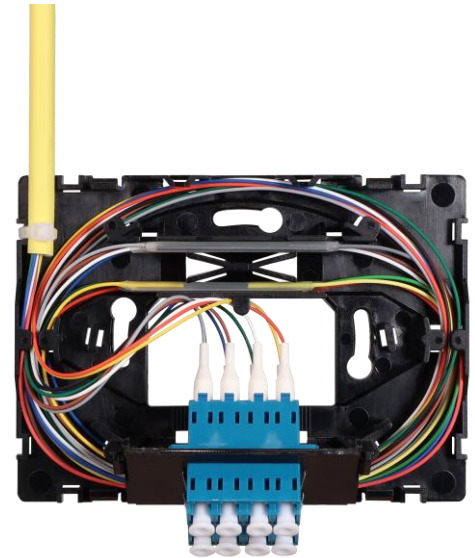

Fiber vegguttak 8-fiber

NCS Fiber vegguttak 8-fiber er en universalboks for montering på vegg eller på kanal med vinklet fiberutgang for mindre belastning på patchkabel. Uttaket er tilrettelagt for både direkteterminering med NCS UniCam og for sveising av fiberhaler. Front for 2xSC-D eller 2xLC-Q inkludert eks. adapter

Teknisk info

- 8-Fiber
- Farge: renhvit
- Påvegg eller kanal/innfelt
- Kontaktstykke for:
2 x SC-D
2 x LC-Q
- Holder for 8xskjøtehylser
- Direkte terminering
eller sveising av fiberhaler
- Sørrelse: b114xh84xd40mm
Passer sammen med CYB og RS uttak

Bestillingsinformasjon

El.nr	Beskrivelse
69 709 42	Vegguttak 4-fiber SC/LC

Tilbehør

69 703 54	Adapter SC-D MM OM1/2 Beige	69 703 59	Adapter LC-Q x 4 MM OM1/2 Beige
69 703 48	Adapter SC-D MM OM3/4 Turkis	69 703 50	Adapter LC-Q x 4 MM OM3/4 Turkis
69 703 57	Adapter SC-D SM OS2 Blå	69 703 55	Adapter LC-Q x 4 SM OS2 Blå